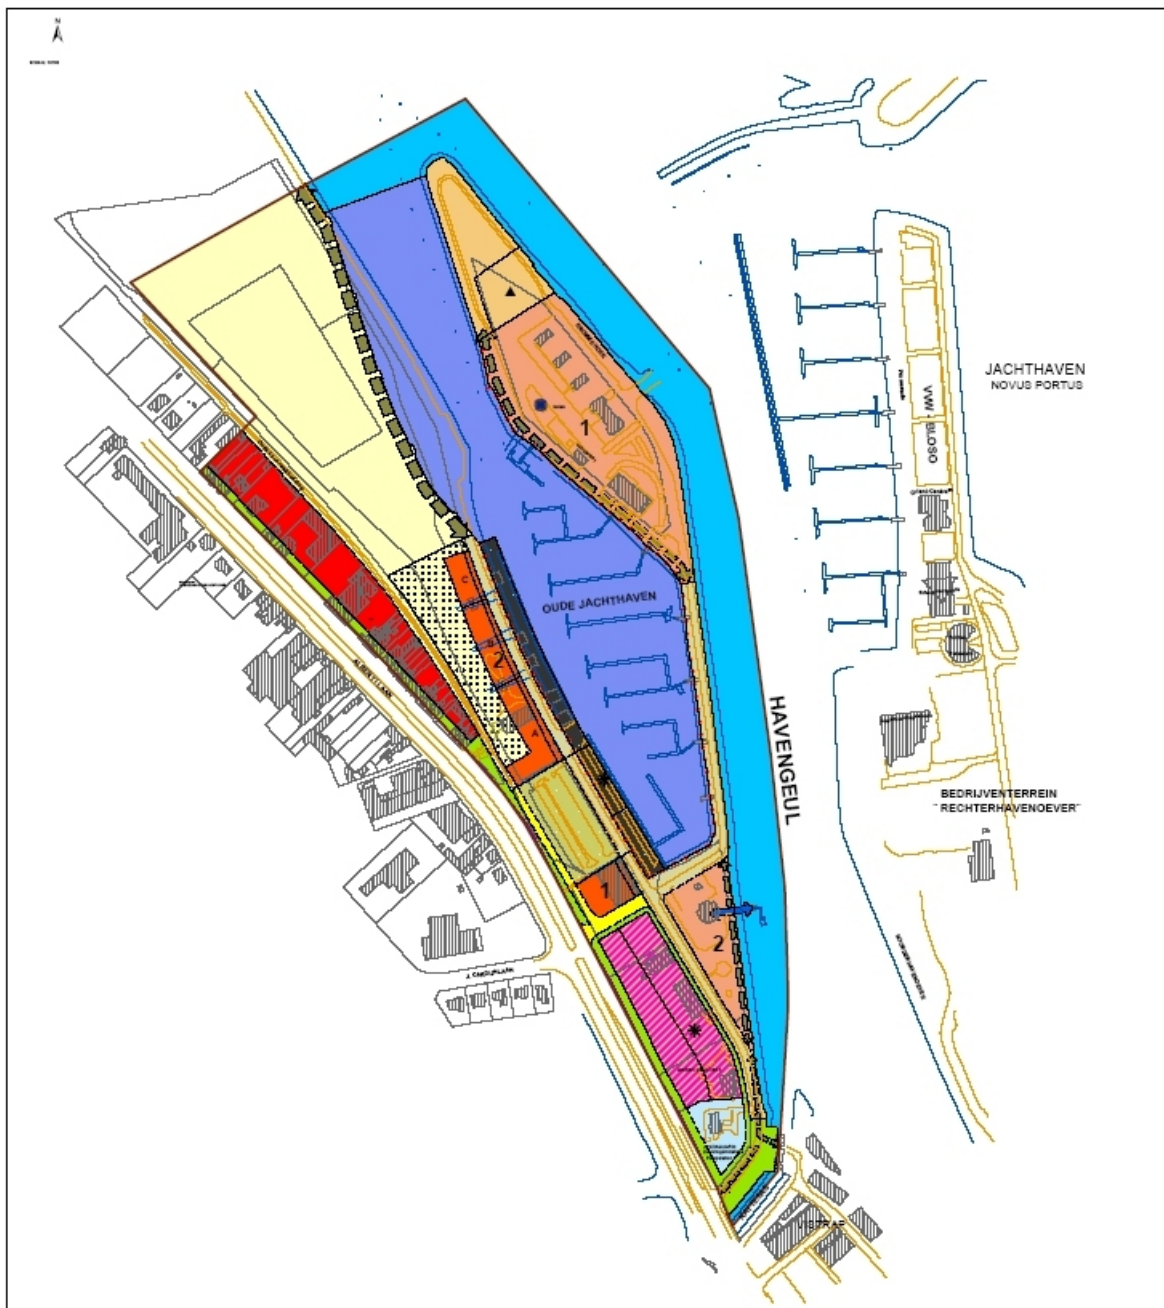

PRUP Linkeroever Jachthaven Nieuwpoort

- Goedkeuring Vlaamse regering: 29 augustus 2005
- Publicatie Belgisch Staatsblad: 26 september 2005

Het PRUP is 14 dagen na publicatie in het Belgisch Staatsblad van kracht.

Bestemmingsplan

Opgelet

Hou er rekening mee dat bijgaande documenten afdrucken zijn van de originele goedgekeurde Ruimtelijke Uitvoeringsplannen. Deze documenten kunnen u dienen als leidraad om te weten waar een Ruimtelijk Uitvoeringsplan van kracht is.

De originele plannen liggen ter inzage op de dienst Stedenbouw en Ruimtelijke Ordening. Daar wordt u verder geholpen met betrekking welke stedenbouwkundige voorschriften van toepassing zijn.

Dienst Omgeving (enkel op afspraak)